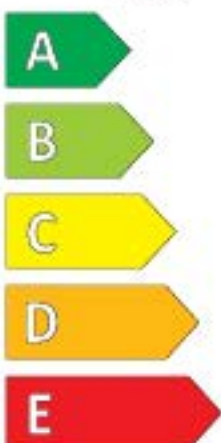

ESA+ TECAR

SPIRIT PRO

215/55 R 17 94 W FR

15 59 212

ENERG

ESA Tecar

1559212

215/55 R 17 94 W

C1

C

B

2020/740