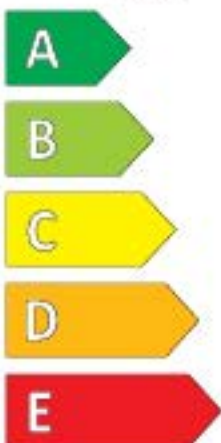

ESA+ TECAR

SPIRIT PRO

225/45 R 18 XL

95 Y

FR

15 59 211

ENERG

ESA Tecar

1559211

225/45 R 18 95 Y XL

C1

C

B

2020/740