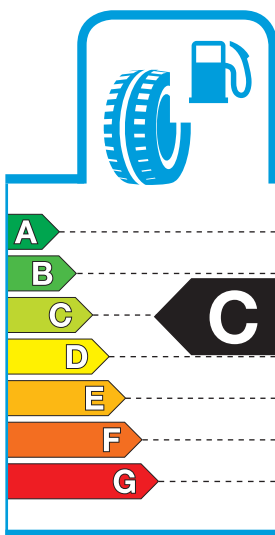

ESA+ TECAR

SPIRIT PRO

245/45 R 18 XL

100 Y

FR

15 54 793

1222/2009 - C1