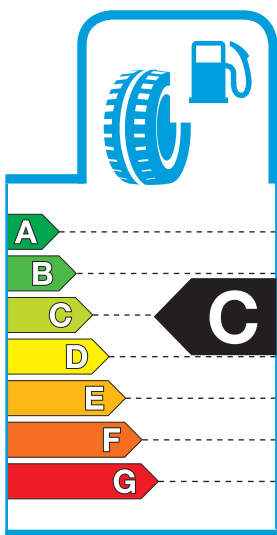

ESA+ TECAR

SPIRIT PRO

235/55 R 17 XL

103 W

FR

15 54 791

1222/2009 - C1