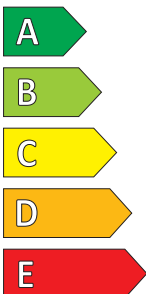

ESA+ TECAR

SPIRIT PRO

235/55 R 17 XL 103 W FR

15 54 791

ENERG

ESA Tecar

1554791

235/55 R 17 103 W XL

C1

C

B

2020/740