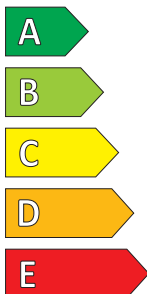

ESA+ TECAR

SPIRIT PRO

235/40 R 18 XL 95 Y FR

15 54 789

ENERG

ESA Tecar

1554789

235/40 R 18 95 Y XL

C1

C

B

2020/740