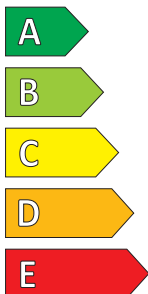

ESA+ TECAR

SPIRIT PRO

225/55 R 16 95 W

15 54 786

ENERG

ESA Tecar

1554786

225/55 R 16 95 W

C1

2020/740