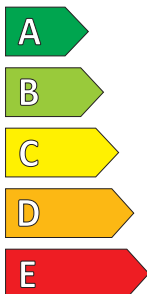

ESA+ TECAR

SPIRIT PRO

225/50 R 17 XL

98 Y

FR

15 54 785

ENERG

ESA Tecar

1554785

225/50 R 17 98 Y XL

C1

2020/740