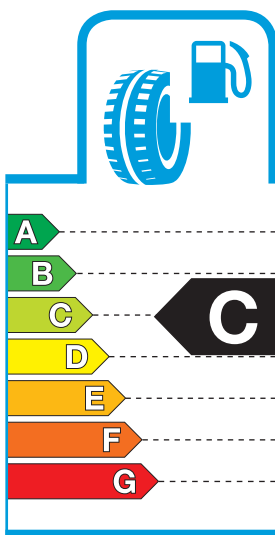

ESA+ TECAR

SPIRIT PRO

225/45 R 17 XL

94 Y

FR

15 54 784

1222/2009 - C1