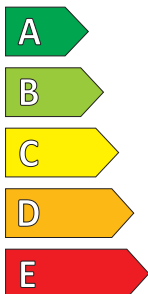

# ENERG

ESA Tecar

1554783

225/40 R 18 92 Y XL

C1

**D**

**B**

2020/740