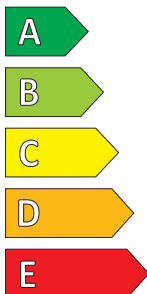

ESA+ TECAR

SPIRIT PRO

215/65 R 16 98 H FR

15 54 782

ENERG

ESA Tecar

1554782

215/65 R 16 98 H

C1

2020/740