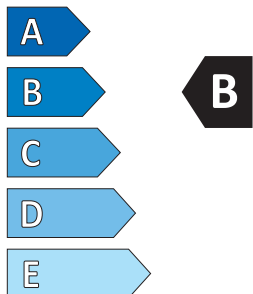

ESA+ TECAR

SPIRIT PRO

215/65 R 16 98 H FR

15 54 782

ENERG

ESA Tecar

1554782

215/65 R 16 98 H

C1

2020/740