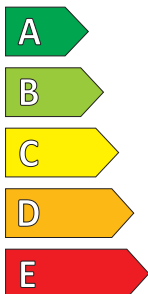

ESA+ TECAR

SPIRIT PRO

215/60 R 16 XL 99 V

15 54 780

ENERG

ESA Tecar

1554780

215/60 R 16 99 V XL

C1

2020/740