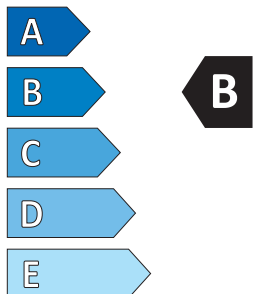

ESA+ TECAR

SPIRIT PRO

205/65 R 15 94 V

15 54 776

ENERG

ESA Tecar

1554776

205/65 R 15 94 V

C1

2020/740