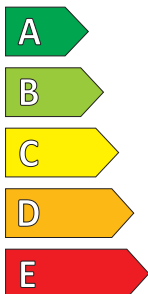

ESA+ TECAR

SPIRIT PRO

205/60 R 16 92 V

15 54 775

ENERG

ESA Tecar

1554775

205/60 R 16 92 V

C1

2020/740