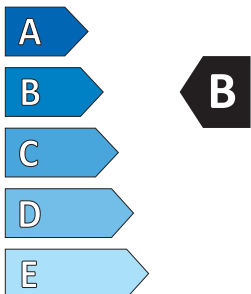

ESA+ TECAR

SPIRIT PRO

205/60 R 16 92 V

15 54 775

ENERG

ESA Tecar

1554775

205/60 R 16 92 V

C1

2020/740