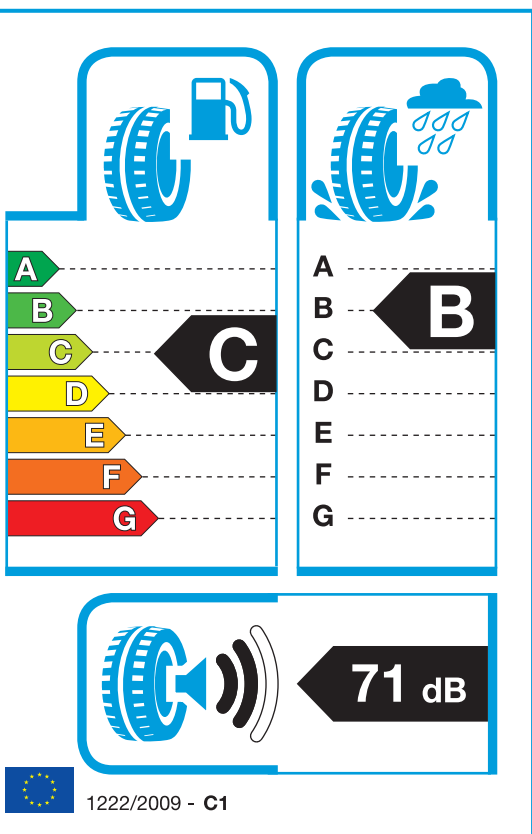

ESA+ TECAR

SPIRIT PRO

205/60 R 15 91 V

15 54 774

1222/2009 - C1