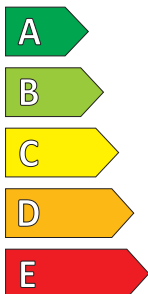

ESA+ TECAR

SPIRIT PRO

205/60 R 15 91 V

15 54 774

ENERG

ESA Tecar

1554774

205/60 R 15 91 V

C1

2020/740