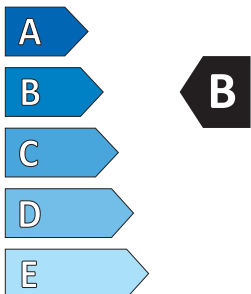

ESA+ TECAR

SPIRIT PRO

205/60 R 15 91 V

15 54 774

ENERG

ESA Tecar

1554774

205/60 R 15 91 V

C1

2020/740