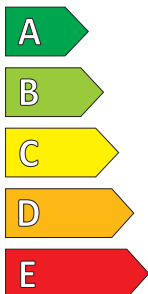

ESA+ TECAR

SPIRIT PRO

205/55 R 16 91 V

15 54 772

ENERG

ESA Tecar

1554772

205/55 R 16 91 V

C1

2020/740