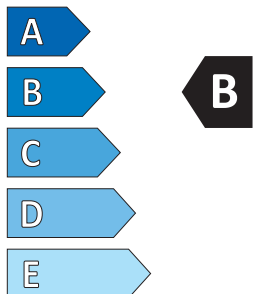

ESA+ TECAR

SPIRIT PRO

205/50 R 16 87 V

15 54 770

ENERG

ESA Tecar

1554770

205/50 R 16 87 V

C1

2020/740