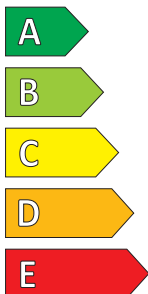

ESA+ TECAR

SPIRIT PRO

205/50 R 16 87 V

15 54 770

ENERG

ESA Tecar

1554770

205/50 R 16 87 V

C1

2020/740