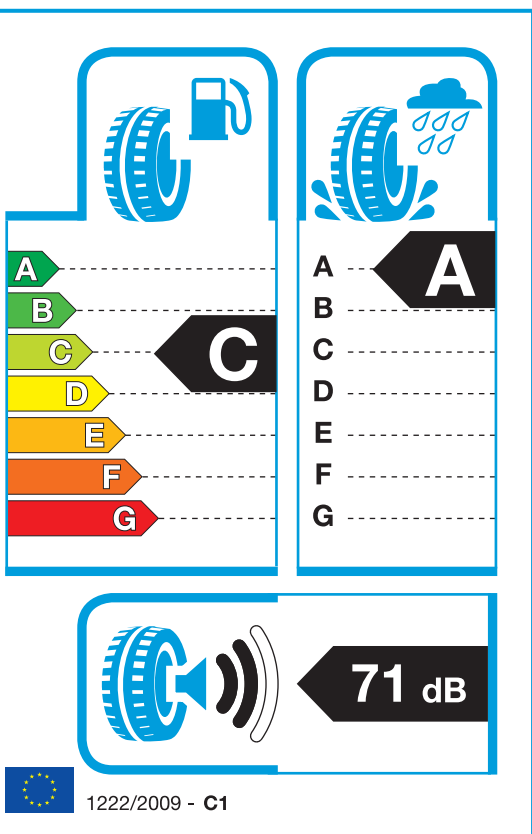

ESA+ TECAR

SPIRIT PRO

195/65 R 15 91 V

15 54 769

1222/2009 - C1