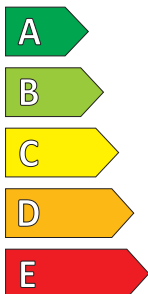

ESA+ TECAR

SPIRIT PRO

195/65 R 15 91 V

15 54 769

ENERG

ESA Tecar

1554769

195/65 R 15 91 V

C1

2020/740