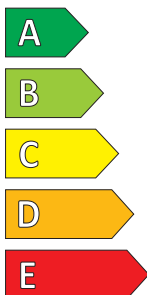

ESA+ TECAR

SPIRIT PRO

195/60 R 15 88 V

15 54 768

ENERG

ESA Tecar

1554768

195/60 R 15 88 V

C1

2020/740