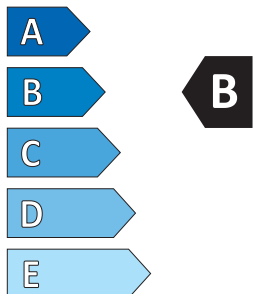

# ENERG

ESA Tecar

1554766

195/55 R 15 85 V

C1

2020/740