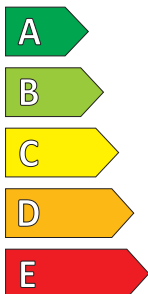

# ENERG

ESA Tecar

1554766

195/55 R 15 85 V

C1

2020/740