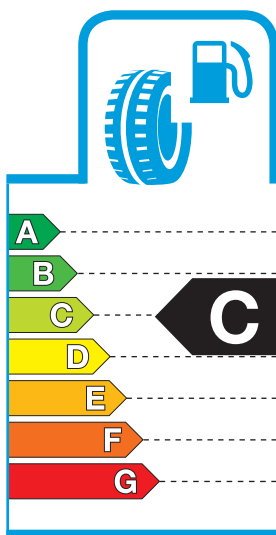

ESA+ TECAR

SPIRIT PRO

195/50 R 15

82 V

15 54 765

1222/2009 - C1