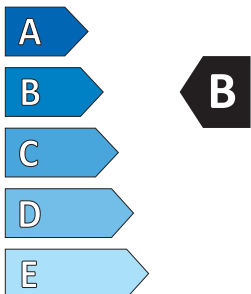

ESA+ TECAR

SPIRIT PRO

185/65 R 14 86 H

15 54 762

ENERG

ESA Tecar

1554762

185/65 R 14 86 H

C1

2020/740