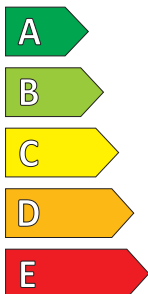

ESA+ TECAR

SPIRIT PRO

185/65 R 14 86 H

15 54 762

ENERG

ESA Tecar

1554762

185/65 R 14 86 H

C1

2020/740