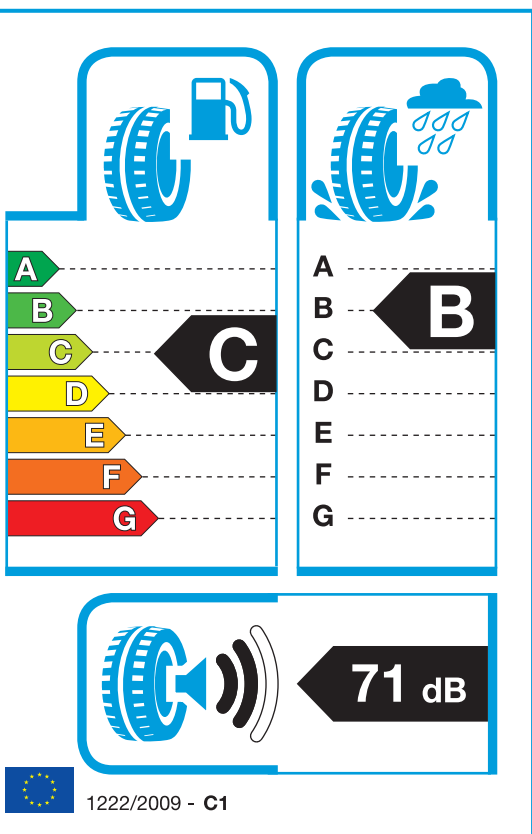

# 185/60 R 15 XL 88 H

15 54 761

1222/2009 - C1