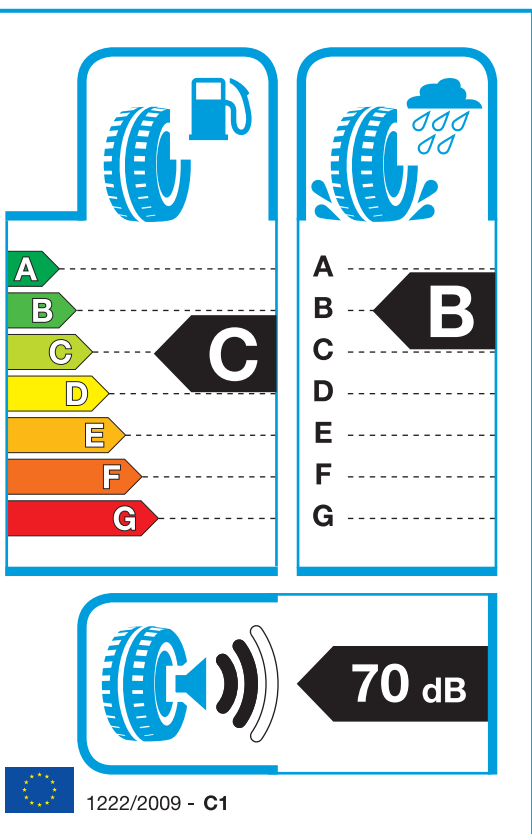

ESA+ TECAR

SPIRIT PRO

175/65 R 14 82 T

15 54 758

1222/2009 - C1