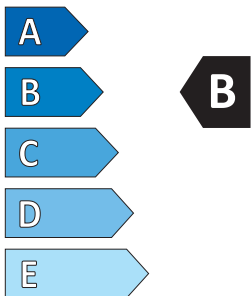

ESA+ TECAR

SPIRIT PRO

175/65 R 14 82 T

15 54 758

ENERG

ESA Tecar

1554758

175/65 R 14 82 T

C1

2020/740