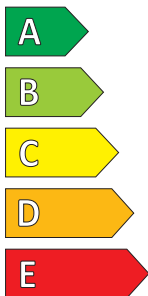

ESA+ TECAR

SPIRIT PRO

175/65 R 14 82 T

15 54 758

ENERG

ESA Tecar

1554758

175/65 R 14 82 T

C1

2020/740