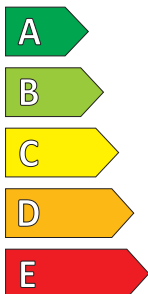

ESA+ TECAR

SPIRIT PRO

165/65 R 14 79 T

15 54 756

ENERG

ESA Tecar

1554756

165/65 R 14 79 T

C1

2020/740