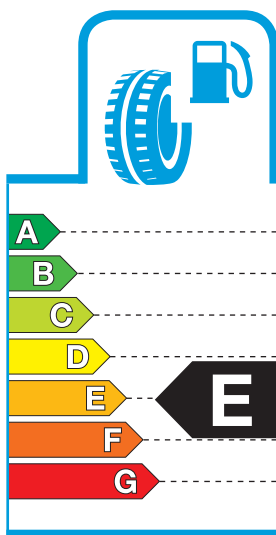

# 185/65 R 14 86 T

15 53 996

1222/2009 - C1