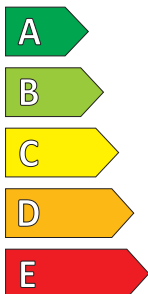

ESA+ TECAR

SUPERGRIP PRO

185/65 R 14 86 T

15 53 996

ENERG

ESA Tecar

1553996

185/65 R 14 86 T

C1

2020/740