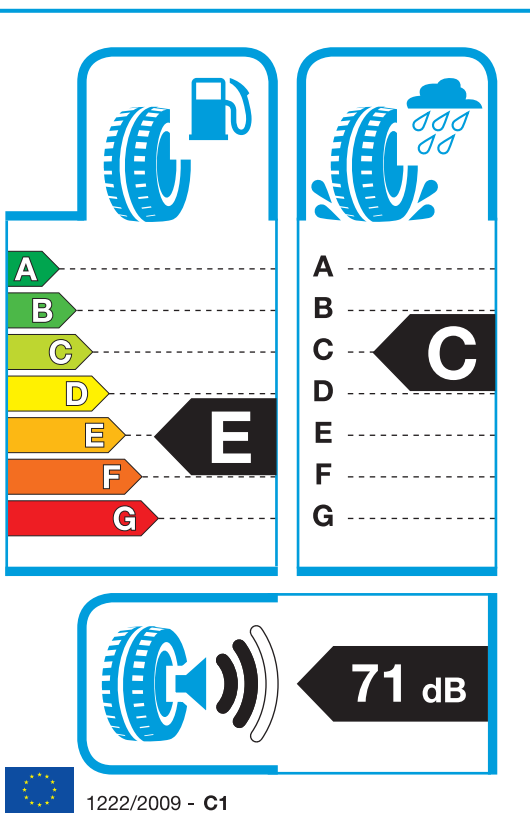

ESA+ TECAR

SUPERGRIP PRO

175/65 R 14 82 T

15 53 995

1222/2009 - C1