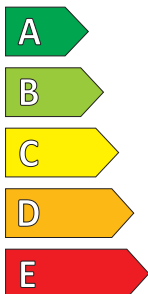

ESA+ TECAR

SUPERGRIP PRO

175/65 R 14 82 T

15 53 995

ENERG

ESA Tecar

1553995

175/65 R 14 82 T

C1

2020/740