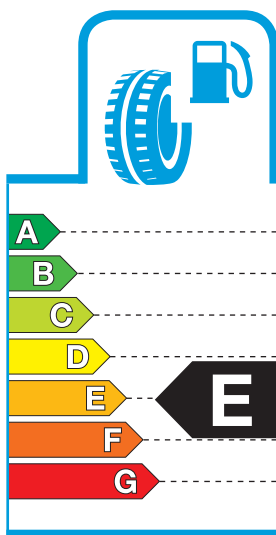

ESA+ TECAR

SUPERGRIP PRO

165/65 R 14 79 T

15 53 994

1222/2009 - C1