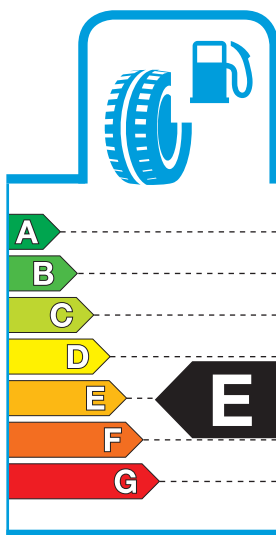

ESA+ TECAR

SUPERGRIP PRO

185/70 R 14 88 T

15 53 991

1222/2009 - C1