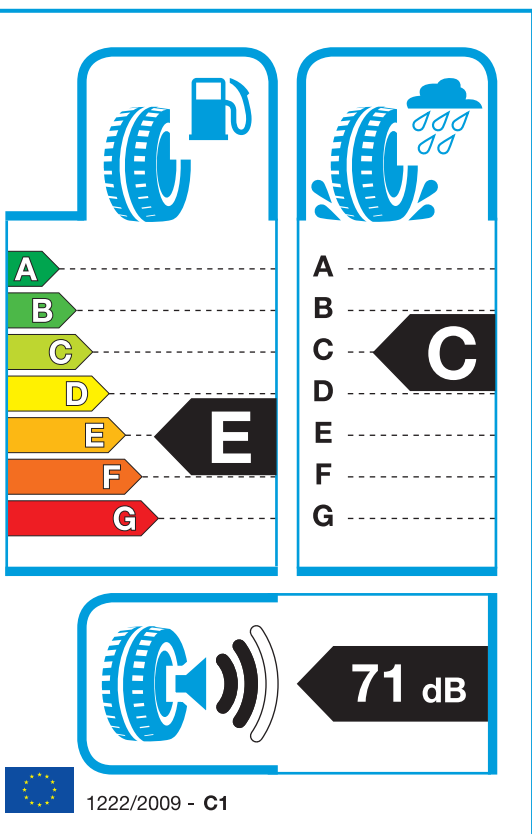

# ESA+ TECAR

# 165/70 R 14 81 T

15 53 989

1222/2009 - C1