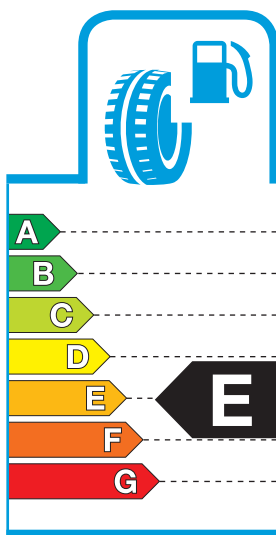

ESA+ TECAR

SUPERGRIP PRO

225/40 R 18 XL

92 V

FR

15 53 531

1222/2009 - C1