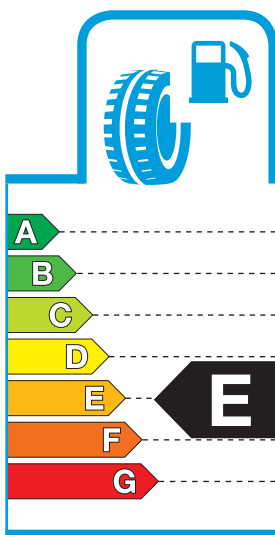

ESA+ TECAR

SUPERGRIP PRO

225/45 R 17 XL

94 V

FR

15 53 492

1222/2009 - C1