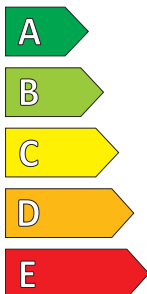

## ENERG

ESA Tecar

1553478

205/50 R 17 93 V XL

C1

2020/740