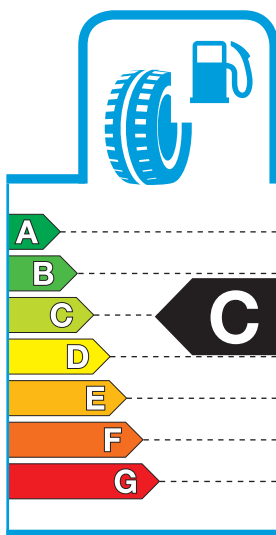

ESA+ TECAR

SUPERGRIP PRO

235/55 R 17 XL

103 V

FR

15 53 477

1222/2009 - C1