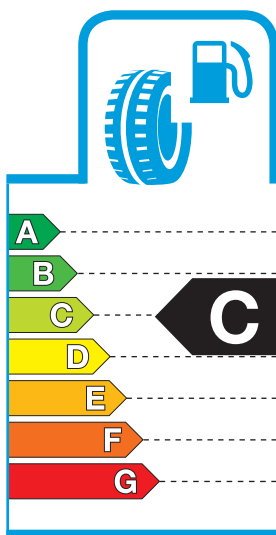

### 225/55 R 17 XL 101 V

15 53 476

1222/2009 - C1