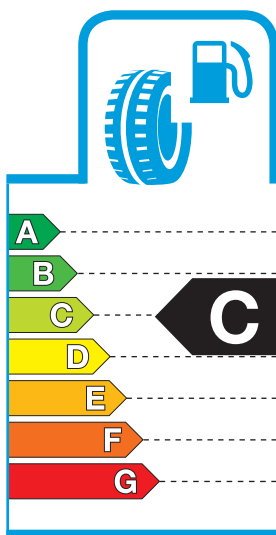

ESA+ TECAR

SUPERGRIP PRO

215/55 R 16 XL 97 H

15 53 473

1222/2009 - C1