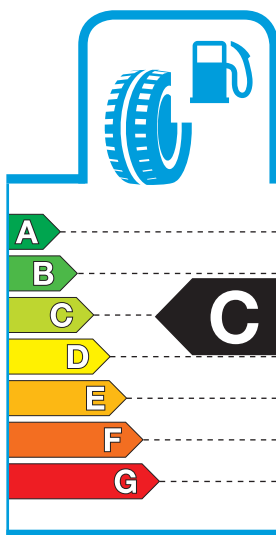

ESA+ TECAR

SUPERGRIP PRO

205/55 R 16 XL 94 H

15 53 472

1222/2009 - C1