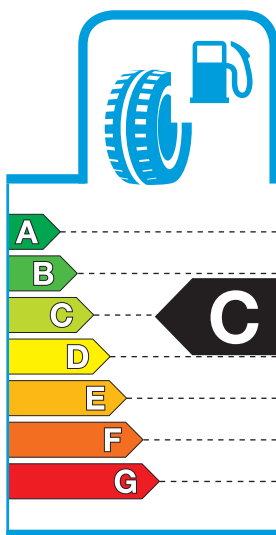

ESA+ TECAR

SUPERGRIP PRO

235/60 R 18 XL

107 H

FR

15 53 466

1222/2009 - C1