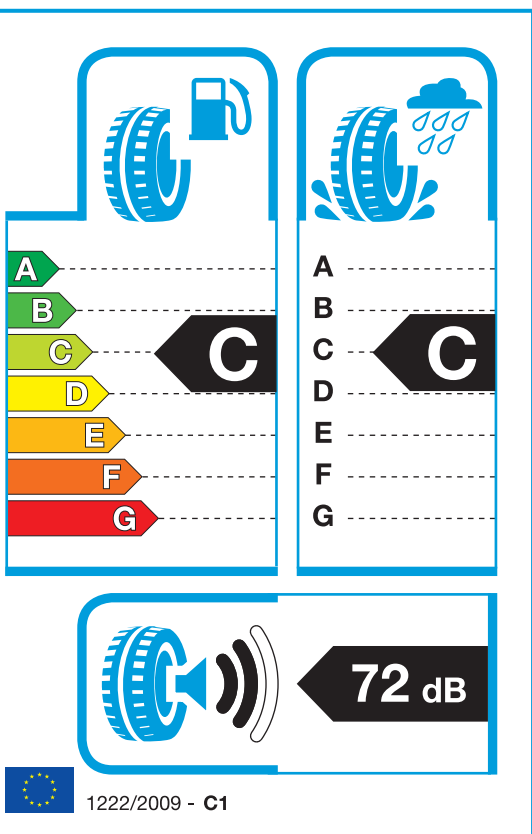

ESA+ TECAR

SUPERGRIP PRO

215/60 R 16 XL 99 H

15 53 464

1222/2009 - C1