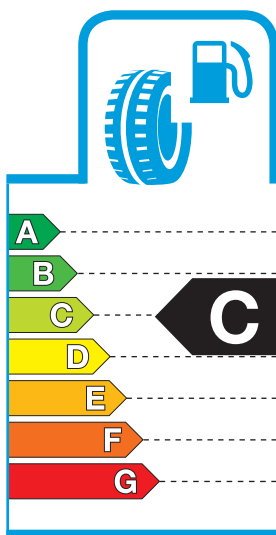

ESA+ TECAR

SUPERGRIP PRO

205/60 R 16 XL 96 H

15 53 463

1222/2009 - C1