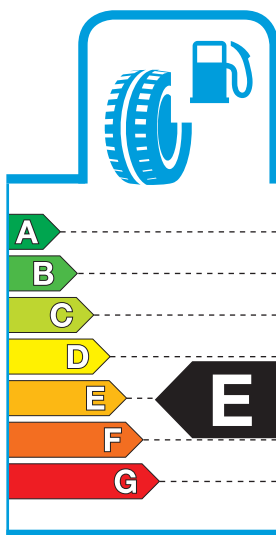

ESA+ TECAR

SUPERGRIP PRO

185/60 R 15 XL 88 T

15 53 461

1222/2009 - C1