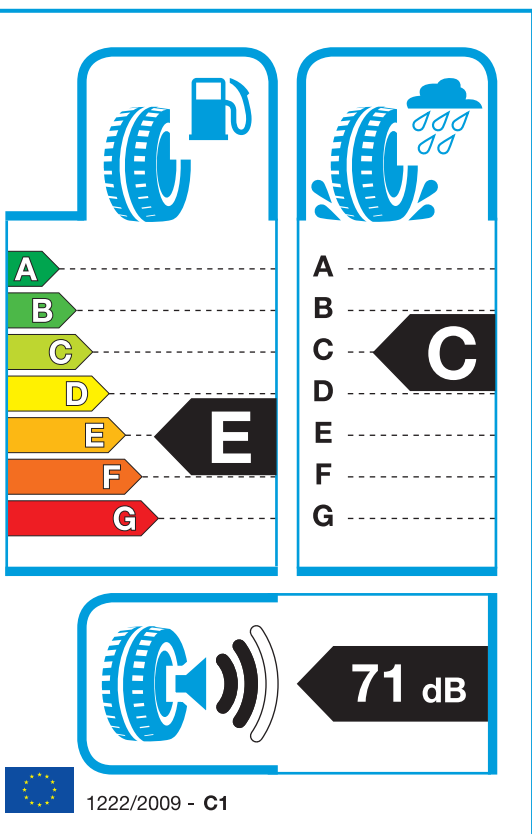

# ESA+ TECAR

# 185/60 R 14 82 T

15 53 460

1222/2009 - C1