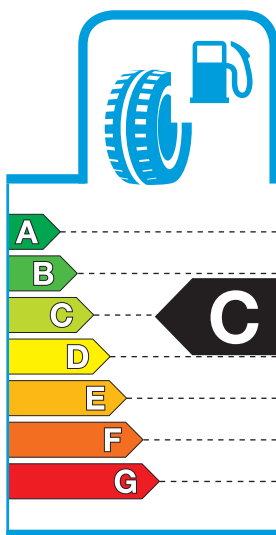

ESA+ TECAR

SUPERGRIP PRO

225/65 R 17

102 H

FR

15 53 435

1222/2009 - C1