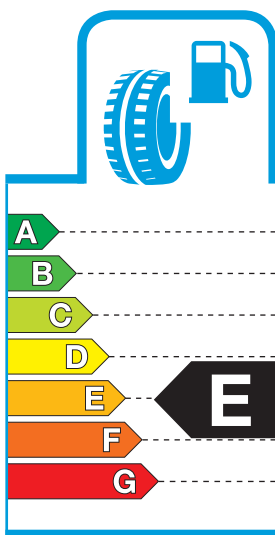

ESA+ TECAR

SUPERGRIP PRO

215/65 R 16

98 H

FR

15 53 342

1222/2009 - C1