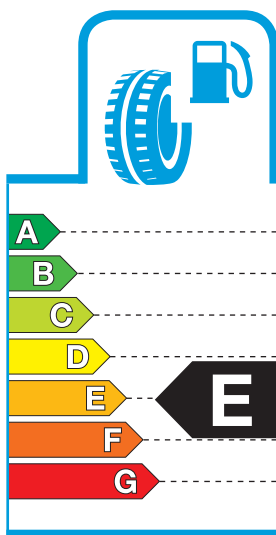

ESA+ TECAR

SUPERGRIP PRO

205/65 R 15 94 T

15 53 311

1222/2009 - C1